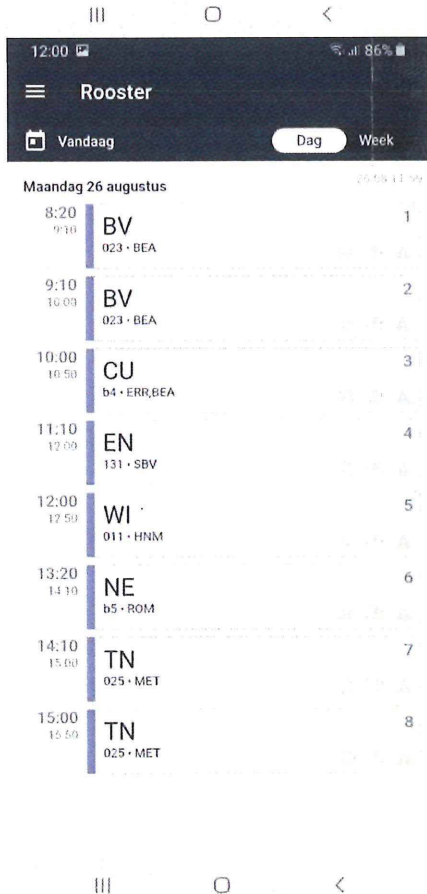

11:59

86%

Zermelo
hethooghuis.zportal.nl

Voor leerlingen hebben we een nieuwe webapp, die werkt op telefoons, tablets en computers. Wil je deze openen? Je kunt altijd via de webapp weer naar het portal.

WebApp	Portal
• Eigen rooster	• Eigen rooster
• Inschrijven voor lessen	• Rooster van anderen
• Offline beschikbaar	• Pakketkeuze

☒ Ingelogd blijven

Je gegevens worden bewaard, en je hoeft de komende twee maanden niet in te loggen. Alleen aanzetten op je eigen telefoon, tablet of laptop.

Vink 'ingelogd blijven' aan en kies voor 'WebApp'.